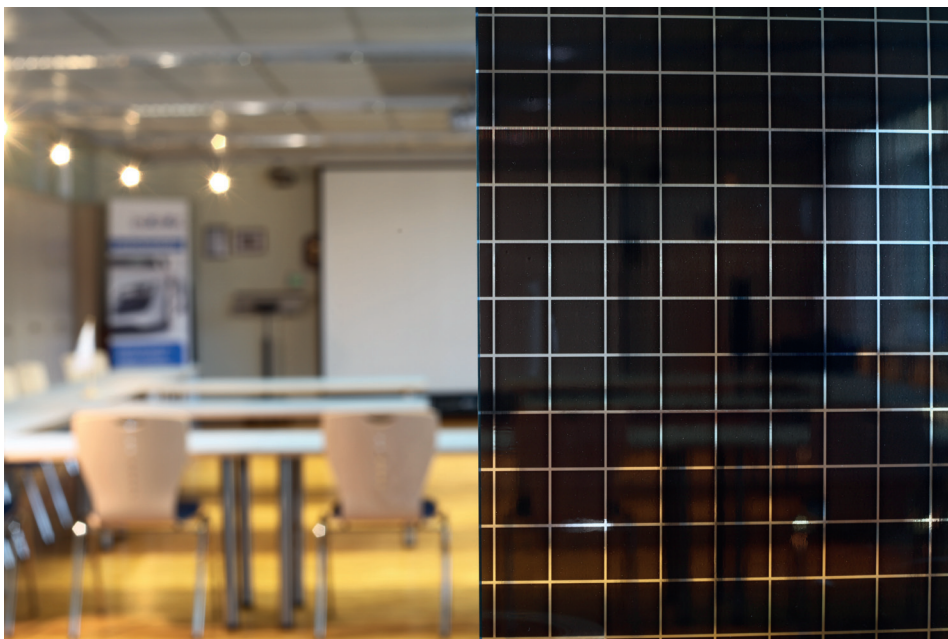

Dekorfolie

TYPE

CDF-2205

Quadrate Schwarz ca. 20x20 mm

Innenverlegung

Anwendungsbereiche

- Selbstklebende Polyesterfolie für diverse nachträglich installierte Sichtschutz-Anwendungen. Mit einer Vielzahl von Mustern sind die CDF-Folien auch hervorragend als dekoratives Gestaltungsmittel einsetzbar (z. B. Glastrennwände etc.).
- Dekorfolien sind optimal zur optischen Auflockerung von großen, eintönigen Glasflächen, sie teilen den Raum neu auf und schaffen abschirmende Effekte.
- Die Scheibe bleibt grundsätzlich weiterhin durchsichtig, die dekorativen Muster vermitteln aber dennoch einen Teil Privatsphäre, da der Einblick nicht ungehindert ist.
- Außerdem dienen Dekorfolien zur Unfallprävention. Sie können unsichtbare Glasflächen durch optische Warnmarkierung sichtbar machen, ohne den Blick tatsächlich ernsthaft zu behindern.
- Im Gegensatz zu bedrucktem oder satiniertem Glas können Dekorfolien vor Ort mit geringem Aufwand nachgerüstet und auch rückstandsfrei wieder abgelöst werden.

Alle technischen Daten unterliegen Abweichungen innerhalb des industriellen Standards und sollten nur zu Vergleichszwecken verwendet werden.