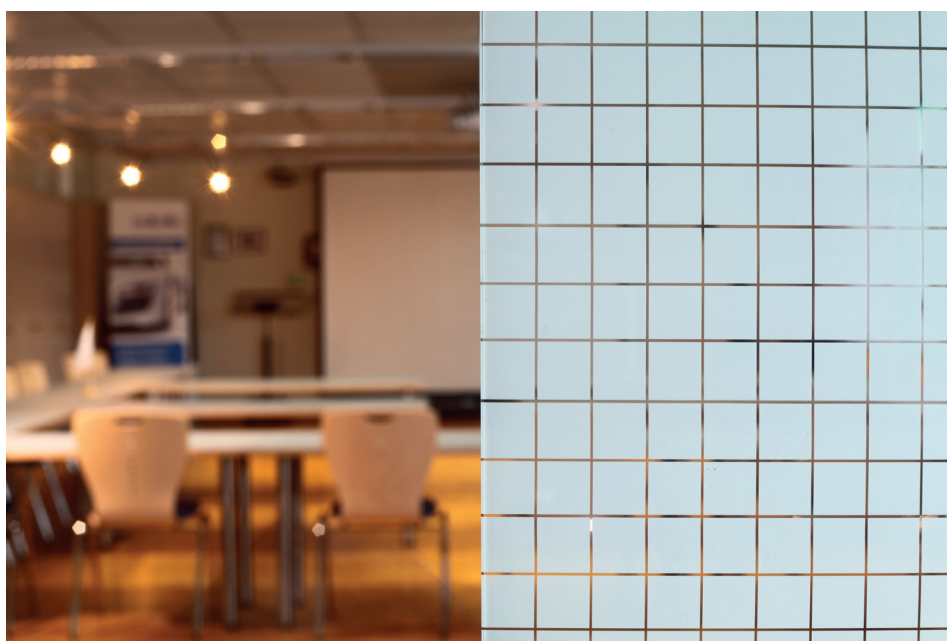

Dekorfolie

TYPE

CDF-2203

Quadrate Weiß ca. 20x20 mm

Innenverlegung

Anwendungsbereiche

- Selbstklebende Polyesterfolie für diverse nachträglich installierte Sichtschutz-Anwendungen. Mit einer Vielzahl von Mustern sind die CDF-Folien auch hervorragend als dekoratives Gestaltungsmittel einsetzbar (z. B. Glastrennwände etc.).
- Dekorfolien sind optimal zur optischen Auflockerung von großen, eintönigen Glasflächen, sie teilen den Raum neu auf und schaffen abschirmende Effekte.
- Die Scheibe bleibt grundsätzlich weiterhin durchsichtig, die dekorativen Muster vermitteln aber dennoch einen Teil Privatsphäre, da der Einblick nicht ungehindert ist.
- Außerdem dienen Dekorfolien zur Unfallprävention. Sie können unsichtbare Glasflächen durch optische Warnmarkierung sichtbar machen, ohne den Blick tatsächlich ernsthaft zu behindern.
- Im Gegensatz zu bedrucktem oder satiniertem Glas können Dekorfolien vor Ort mit geringem Aufwand nachgerüstet und auch rückstandsfrei wieder abgelöst werden.